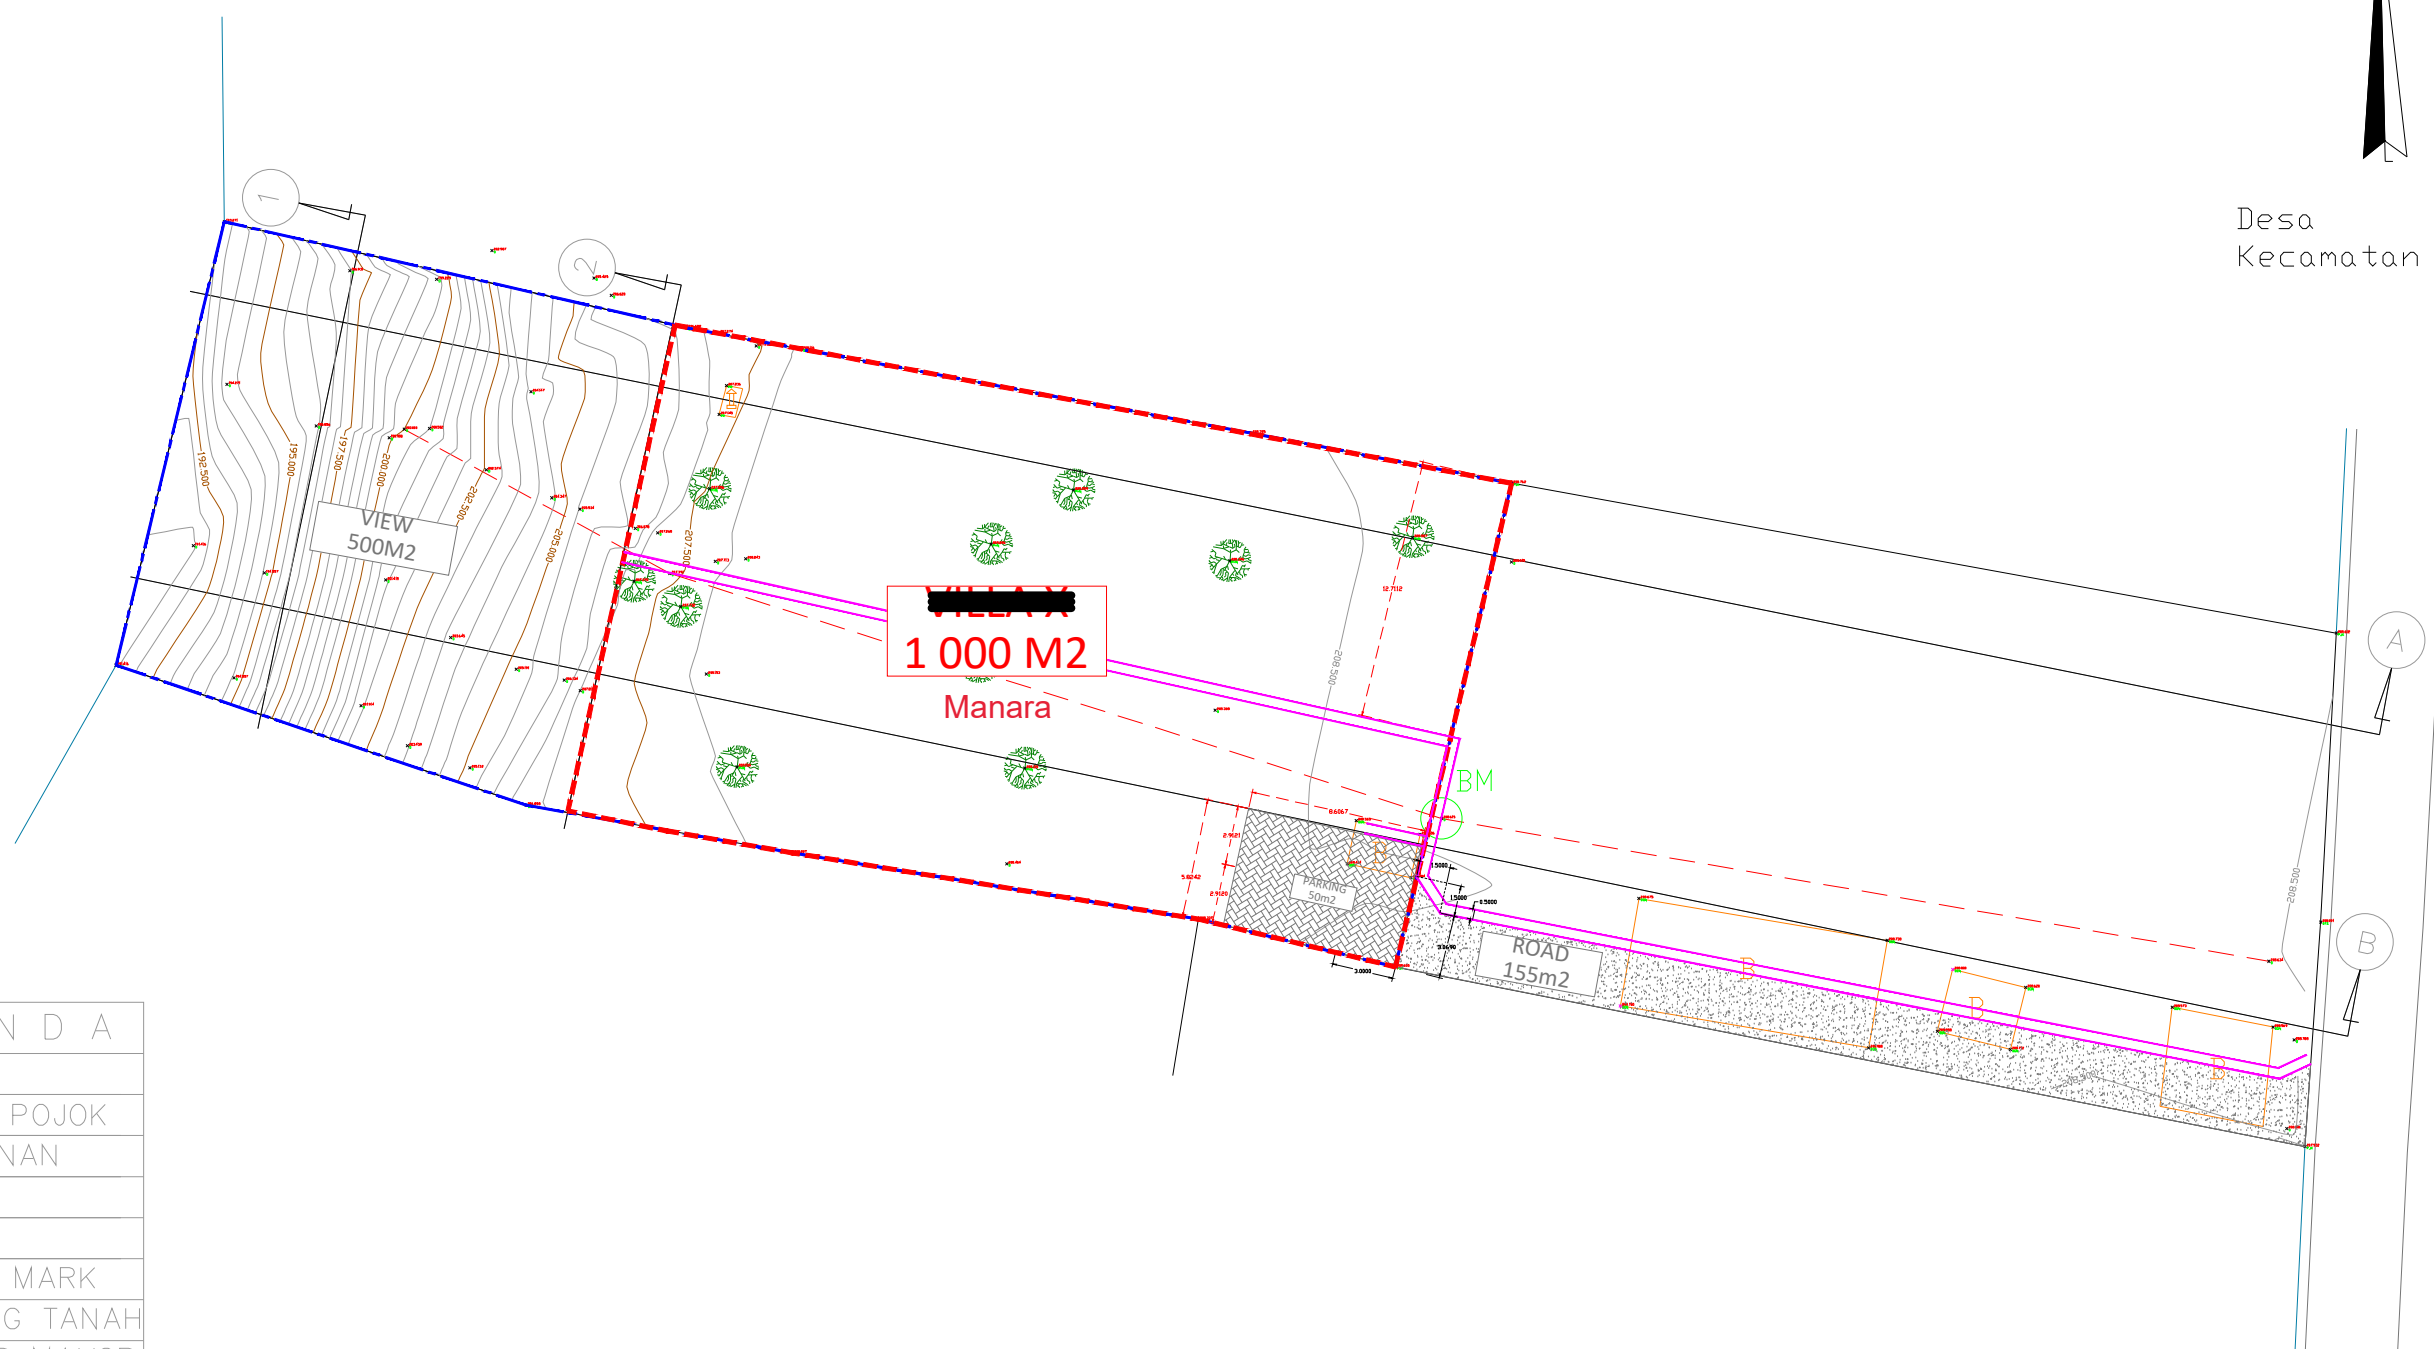

Desa : Sayan
Kecamatan : Ubud

LEGENDA

BTS	BATAS
PJK	BATAS POJOK
BGN	BANGUNAN
PHN	POHON
PR	PURA
BM	BENCH MARK
D	EXISTING TANAH
—	KONTUR MAYOR
—	KONTUR MINOR